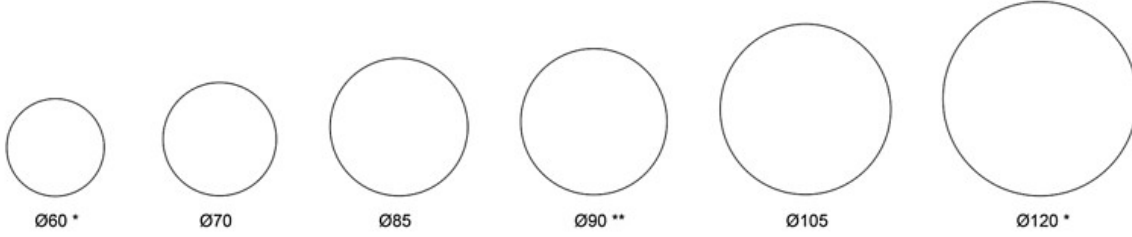

**494Y60** = ø 60 cm

**494Y70** = ø 70 cm

**494Y85** = ø 85 cm

**494Y105** = ø 105 cm

**494Y120** = ø 120 cm

**4940606** = 60x60 cm

**4940606Q** = 60x60 cm (pyöreät kulmat)

**4940808** = 80x80 cm

**4940808Q** = 80x80 cm (pyöreät kulmat)

**4940909** = 90x90 cm

**4940909Q** = 90x90 cm (pyöreät kulmat)

**4941408** = 140x80 cm

**4941608** = 160x80 cm

**4941808** = 180x80 cm

**4942008** = 200x80 cm

**Viistoreunaiset kannet:**

**494Y60B** = ø 60 cm

**494Y90B** = ø 90 cm

**494Y120B** = ø 120 cm

**4940606B** = 60x60 cm

**4940909B** = 90x90 cm

---

**HIILIJALANJÄLKI:**

**Spot 494Y70, 105 cm:** 58,56 kg CO<sub>2</sub>e

Mittapiirros:

\* also with a bevelled edge  
\* myös viistetyllä reunamuodolla  
\*\* only with a bevelled edge  
\*\* vain viistetyllä reunamuodolla