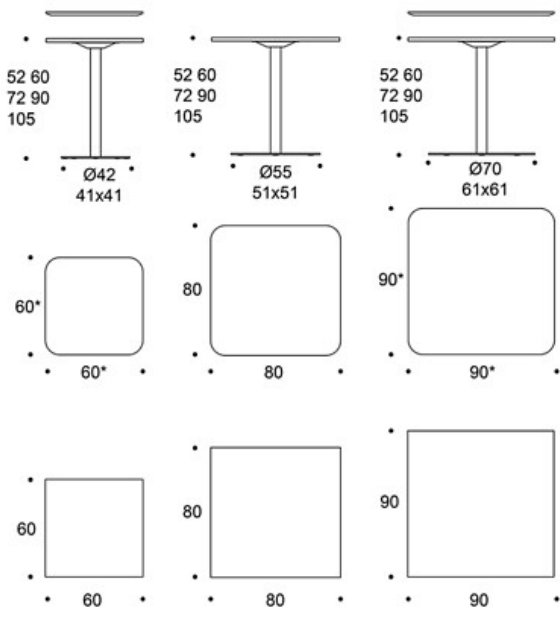

**494Y60** = ø 60 cm

**494Y70** = ø 70 cm

**494Y85** = ø 85 cm

**494Y105** = ø 105 cm

**494Y120** = ø 120 cm

**4940606** = 60x60 cm

**4940606Q** = 60x60 cm (pyöreät kulmat)

**4940808** = 80x80 cm

**4940808Q** = 80x80 cm (pyöreät kulmat)

**4940909** = 90x90 cm

**4940909Q** = 90x90 cm (pyöreät kulmat)

**4941408** = 140x80 cm

**4941608** = 160x80 cm

**4941808** = 180x80 cm

**4942008** = 200x80 cm

**Viistoreunaiset kannet:**

**494Y60B** = ø 60 cm

**494Y90B** = ø 90 cm

**494Y120B** = ø 120 cm

**4940606B** = 60x60 cm

**4940909B** = 90x90 cm

---

**HIILIJALANJÄLKI:**

**Spot 494Y70, 105 cm:** 58,56 kg CO<sub>2</sub>e

Mittapiirros:

\* also with a bevelled edge  
\* myös viistetyllä reunamuodolla  
\*\* only with a bevelled edge  
\*\* vain viistetyllä reunamuodolla