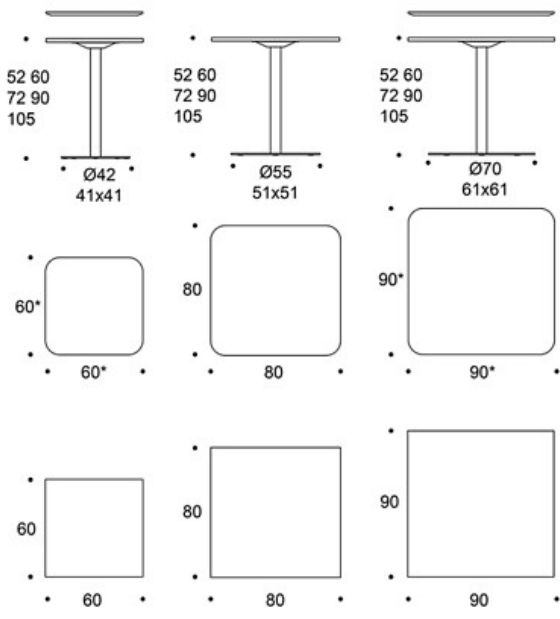

**Jalusta:** valkoinen, musta tai Inspiring Colours

---

**TUOTEKOODI:****Suorareunaiset kannet:**

**494Y60** = ø 60 cm

**494Y70** = ø 70 cm

**494Y85** = ø 85 cm

**494Y105** = ø 105 cm

**494Y120** = ø 120 cm

**4940606** = 60x60 cm

**4940606Q** = 60x60 cm (pyöreät kulmat)

**4940808** = 80x80 cm

**4940808Q** = 80x80 cm (pyöreät kulmat)

**4940909** = 90x90 cm

**4940909Q** = 90x90 cm (pyöreät kulmat)

**4941408** = 140x80 cm

**4941608** = 160x80 cm

**4941808** = 180x80 cm

**4942008** = 200x80 cm

**Viistoreunaiset kannet:**

**494Y60B** = ø 60 cm

**494Y90B** = ø 90 cm

**494Y120B** = ø 120 cm

**4940606B** = 60x60 cm

**4940909B** = 90x90 cm

Mittapiirros:

\* also with a bevelled edge  
\* myös viistetyllä reunamuodolla  
\*\* only with a bevelled edge  
\*\* vain viistetyllä reunamuodolla