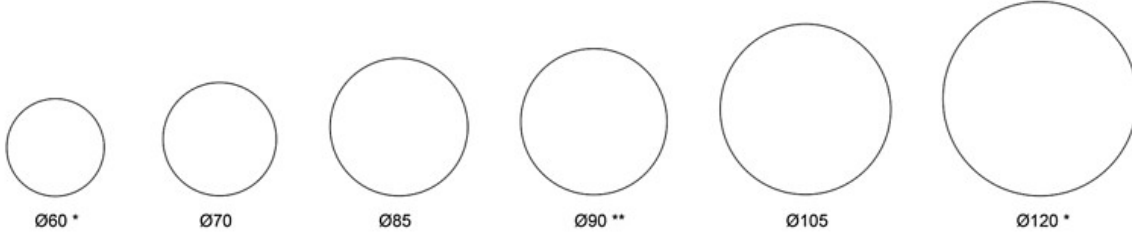

**Jalusta:** valkoinen, musta tai Inspiring Colours

---

**TUOTEKOODI:****Suorareunaiset kannet:**

**494Y60** = ø 60 cm

**494Y70** = ø 70 cm

**494Y85** = ø 85 cm

**494Y105** = ø 105 cm

**494Y120** = ø 120 cm

**4940606** = 60x60 cm

**4940606Q** = 60x60 cm (pyöreät kulmat)

**4940808** = 80x80 cm

**4940808Q** = 80x80 cm (pyöreät kulmat)

**4940909** = 90x90 cm

**4940909Q** = 90x90 cm (pyöreät kulmat)

**4941408** = 140x80 cm

**4941608** = 160x80 cm

**4941808** = 180x80 cm

**4942008** = 200x80 cm

**Viistoreunaiset kannet:**

**494Y60B** = ø 60 cm

**494Y90B** = ø 90 cm

**494Y120B** = ø 120 cm

**4940606B** = 60x60 cm

**4940909B** = 90x90 cm

Mittapiirros:

\* also with a bevelled edge  
\* myös viistetyllä reunamuodolla  
\*\* only with a bevelled edge  
\*\* vain viistetyllä reunamuodolla