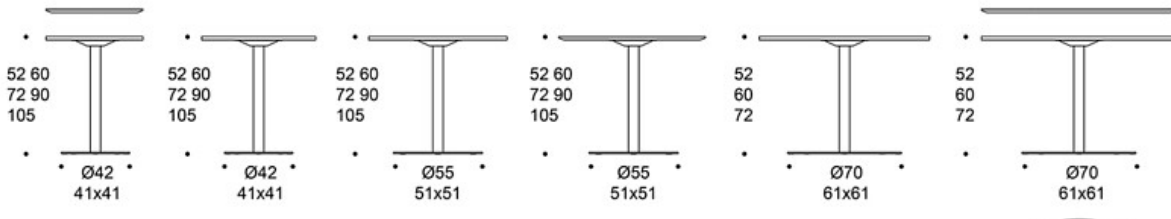

**Jalusta:** valkoinen, musta tai Inspiring Colours

---

**TUOTEKOODI:****Suorareunaiset kannet:**

**494Y60** = ø 60 cm

**494Y70** = ø 70 cm

**494Y85** = ø 85 cm

**494Y105** = ø 105 cm

**494Y120** = ø 120 cm

**4940606** = 60x60 cm

**4940606Q** = 60x60 cm (pyöreät kulmat)

**4940808** = 80x80 cm

**4940808Q** = 80x80 cm (pyöreät kulmat)

**4940909** = 90x90 cm

**4940909Q** = 90x90 cm (pyöreät kulmat)

**4941408** = 140x80 cm

**4941608** = 160x80 cm

**4941808** = 180x80 cm

**4942008** = 200x80 cm

**Viistoreunaiset kannet:**

**494Y60B** = ø 60 cm

**494Y90B** = ø 90 cm

**494Y120B** = ø 120 cm

**4940606B** = 60x60 cm

**4940909B** = 90x90 cm

Mittapiirros:

\* also with a bevelled edge  
\* myös viistetyllä reunamuodolla  
\*\* only with a bevelled edge  
\*\* vain viistetyllä reunamuodolla