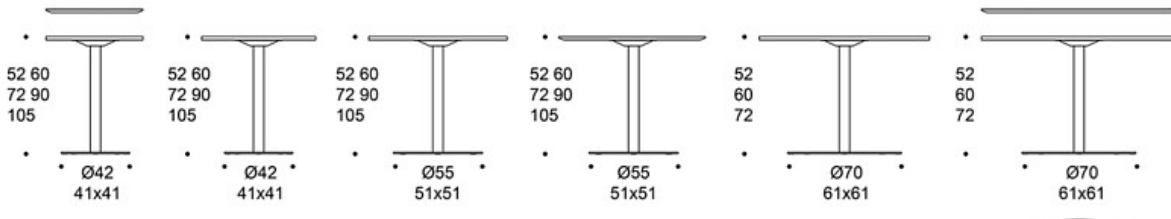

**494Y60** = ø 60 cm

**494Y70** = ø 70 cm

**494Y85** = ø 85 cm

**494Y105** = ø 105 cm

**494Y120** = ø 120 cm

**4940606** = 60x60 cm

**4940606Q** = 60x60 cm (pyöreät kulmat)

**4940808** = 80x80 cm

**4940808Q** = 80x80 cm (pyöreät kulmat)

**4940909** = 90x90 cm

**4940909Q** = 90x90 cm (pyöreät kulmat)

**4941408** = 140x80 cm

**4941608** = 160x80 cm

**4941808** = 180x80 cm

**4942008** = 200x80 cm

**Viistoreunaiset kannet:**

**494Y60B** = ø 60 cm

**494Y90B** = ø 90 cm

**494Y120B** = ø 120 cm

**4940606B** = 60x60 cm

**4940909B** = 90x90 cm

---

**HIILIJALANJÄLKI:**

**Spot 494Y70, 105 cm:** 58,56 kg CO<sub>2</sub>e

Mittapiirros:

\* also with a bevelled edge  
\* myös viistetyllä reunamuodolla  
\*\* only with a bevelled edge  
\*\* vain viistetyllä reunamuodolla